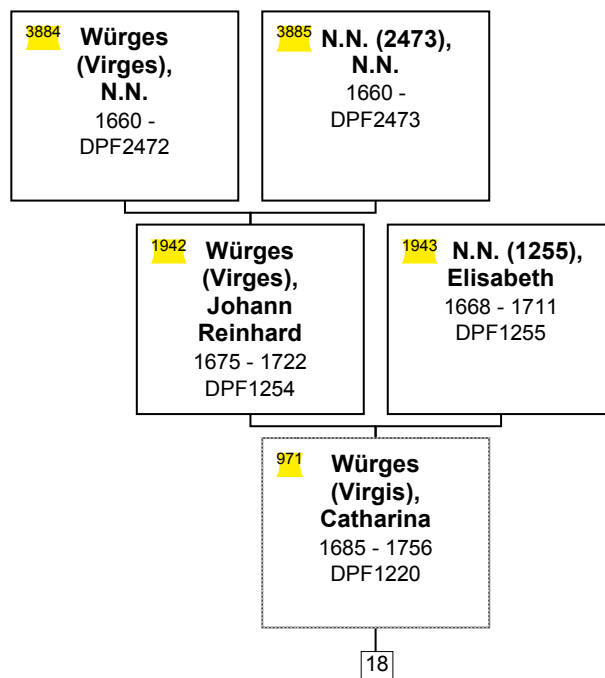

166 Mahns,
Joachim
1762 -
DPF0248

83 Mahns, Maria
Catherina
1777 - Zw.
17.Mai.1800 –
05.Oktober.1826
DPF0057

4

**1970 Haag (Haack),
Leonhard**
1680 -
DPF1160

**985 Haag (Haack),
Anna Maria**
1698 - 1738
DPF1520

26

1974 **Huber, Jakob**
1680 -
DPF1556

987 **Huber, Anna Maria**
1696 - 1734
DPF0399

26