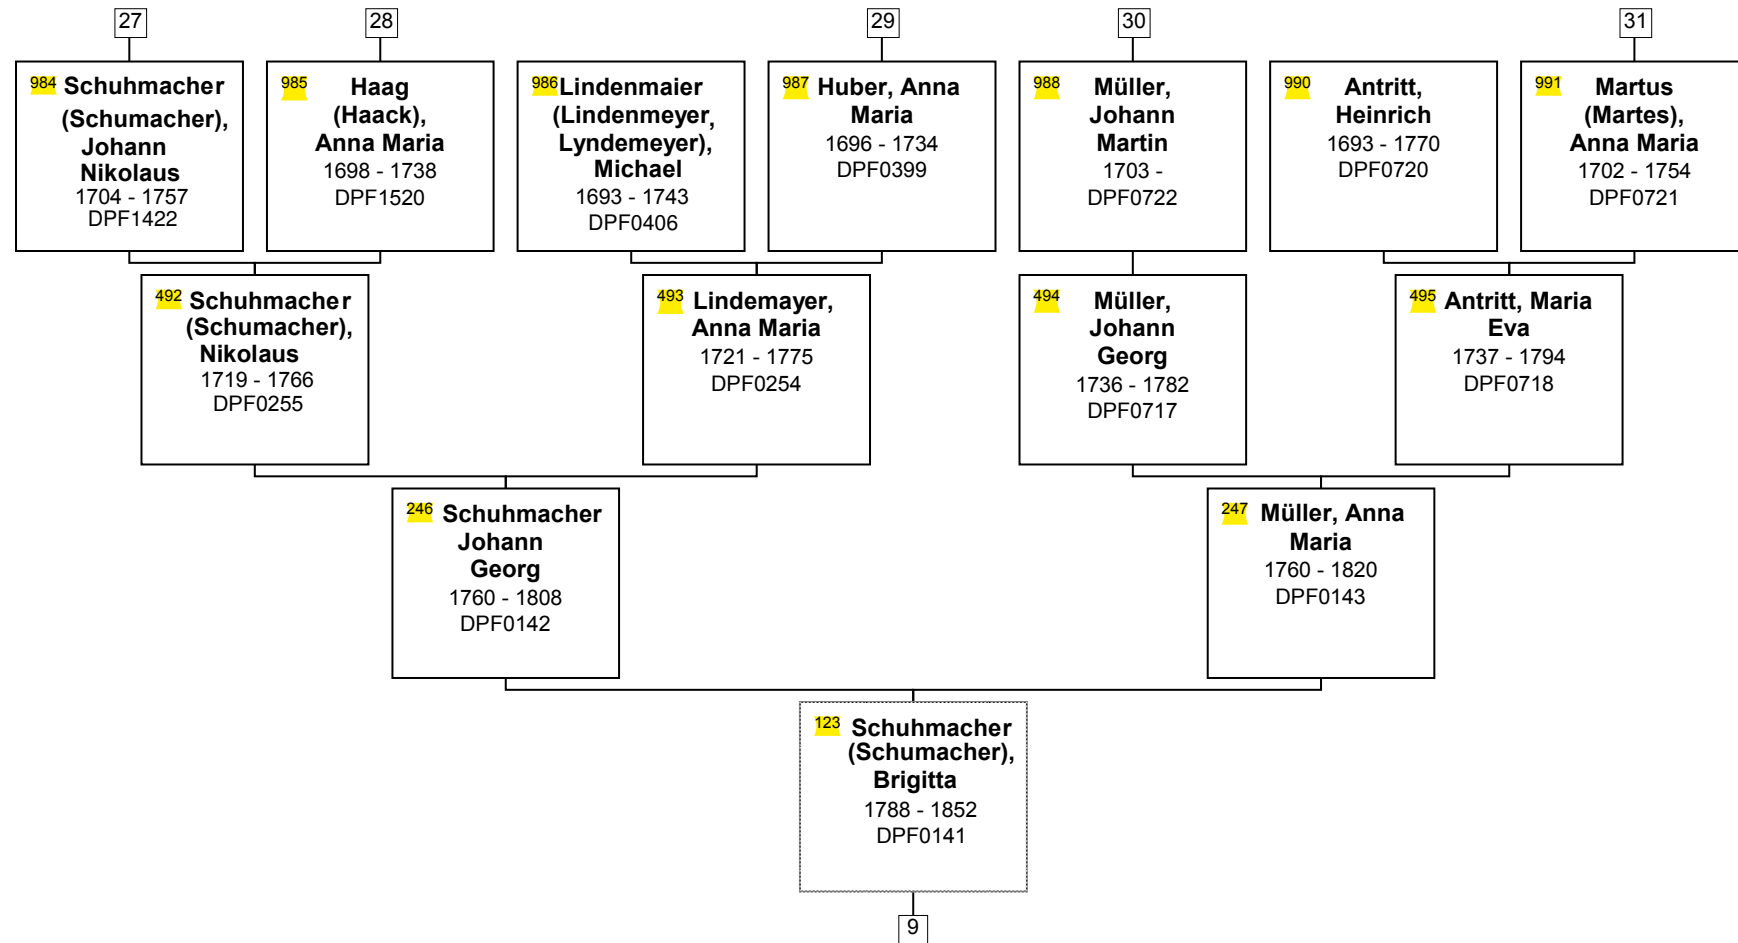

166 Mahns,
Joachim
1762 -
DPF0248

83 Mahns, Maria
Catherina
1777 - Zw.
17.Mai.1800 –
05.Oktober.1826
DPF0057

4

**1970 Haag (Haack),
Leonhard**
1680 -
DPF1160

**985 Haag (Haack),
Anna Maria**
1698 - 1738
DPF1520

26

1974 **Huber, Jakob**
1680 -
DPF1556

987 **Huber, Anna Maria**
1696 - 1734
DPF0399

26