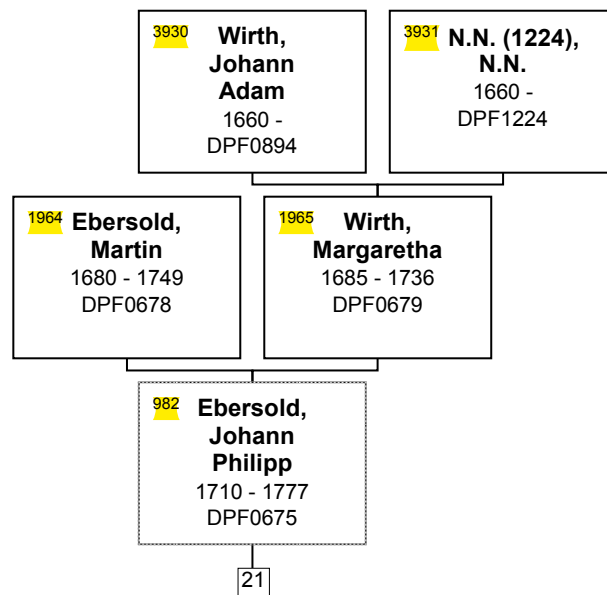

166 Mahns,
Joachim
1762 -
DPF0248

83 Mahns, Maria
Catherina
1777 - Zw.
17.Mai.1800 –
05.Oktober.1826
DPF0057

4

**1970 Haag (Haack),
Leonhard**
1680 -
DPF1160

**985 Haag (Haack),
Anna Maria**
1698 - 1738
DPF1520

26

1974 **Huber, Jakob**
1680 -
DPF1556

987 **Huber, Anna Maria**
1696 - 1734
DPF0399

26