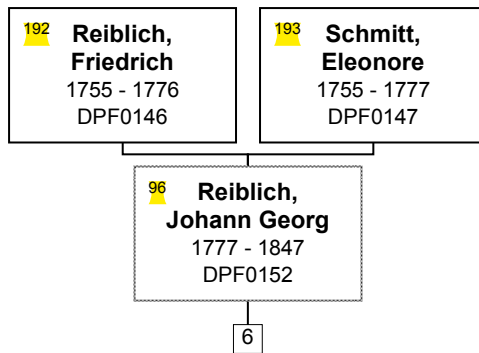

166 Mahns,
Joachim
1762 -
DPF0248

83 Mahns, Maria
Catherina
1777 - Zw.
17.Mai.1800 –
05.Oktober.1826
DPF0057

4

**1970 Haag (Haack),
Leonhard**
1680 -
DPF1160

**985 Haag (Haack),
Anna Maria**
1698 - 1738
DPF1520

26

1974 **Huber, Jakob**
1680 -
DPF1556

987 **Huber, Anna Maria**
1696 - 1734
DPF0399

26