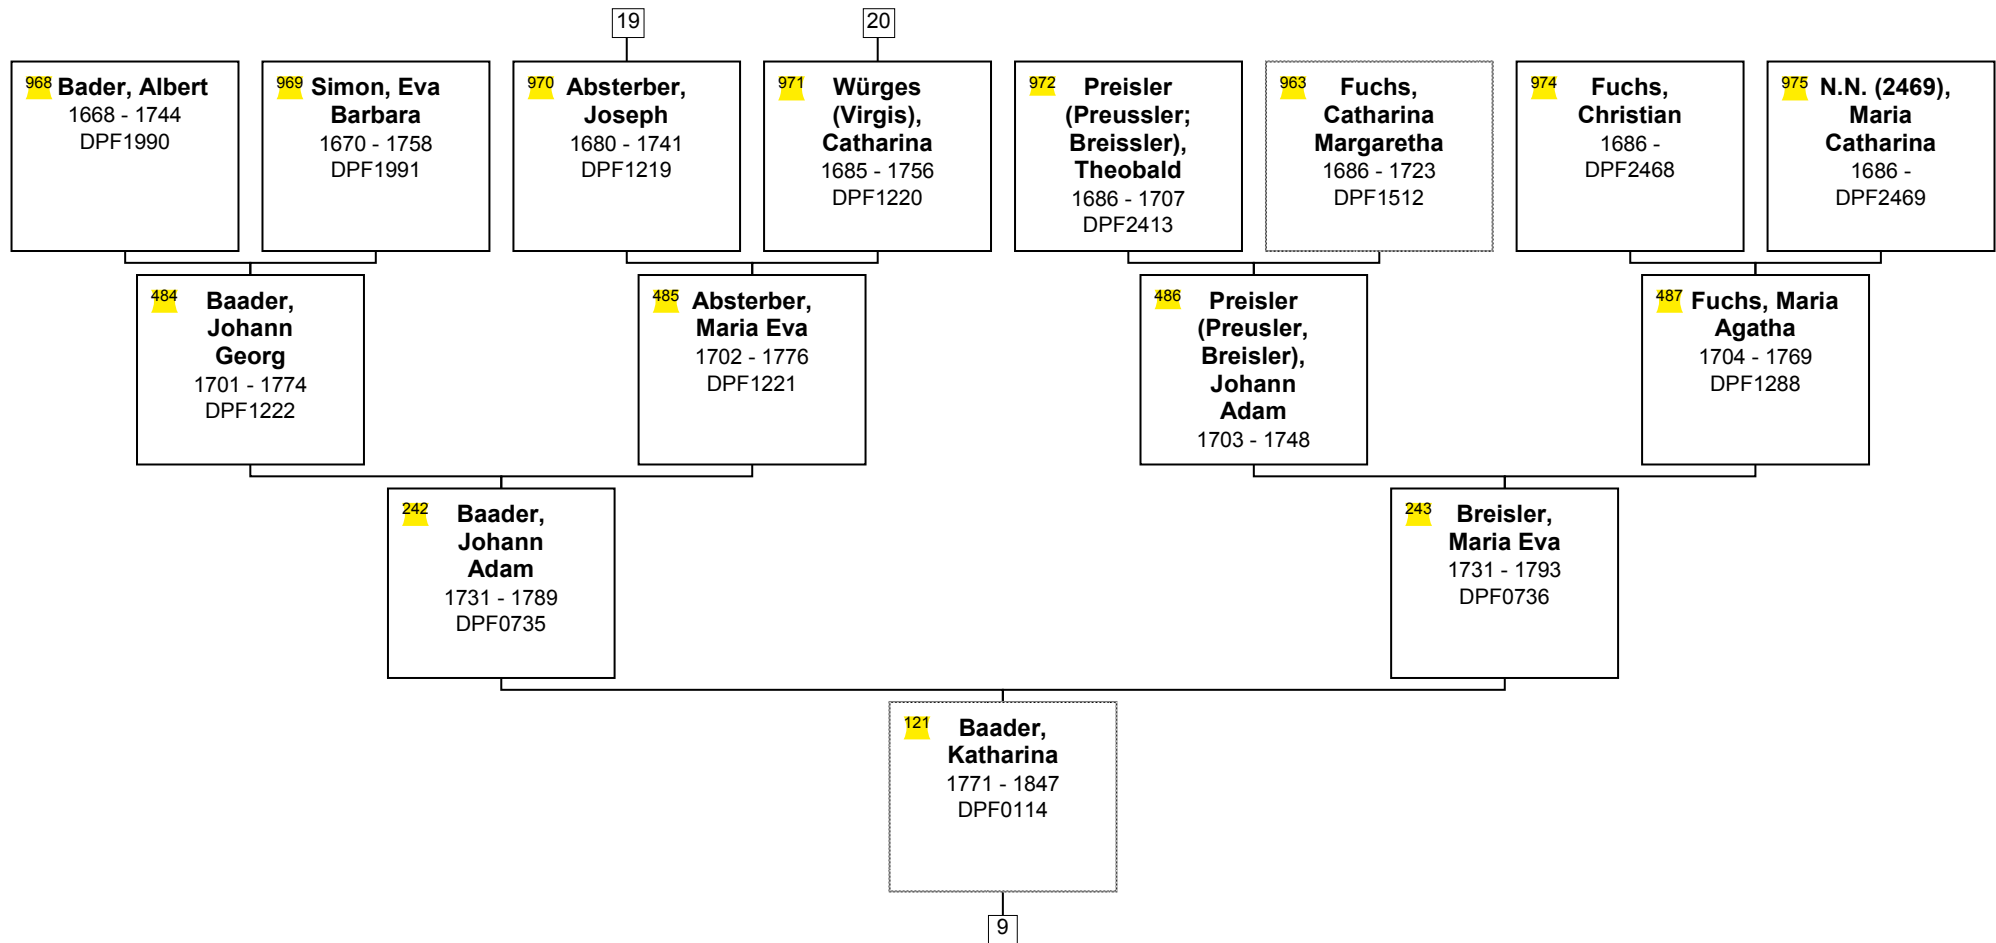

166 Mahns,
Joachim
1762 -
DPF0248

83 Mahns, Maria
Catherina
1777 - Zw.
17.Mai.1800 –
05.Oktober.1826
DPF0057

4

**1970 Haag (Haack),
Leonhard**
1680 -
DPF1160

**985 Haag (Haack),
Anna Maria**
1698 - 1738
DPF1520

26

1974 **Huber, Jakob**
1680 -
DPF1556

987 **Huber, Anna Maria**
1696 - 1734
DPF0399

26