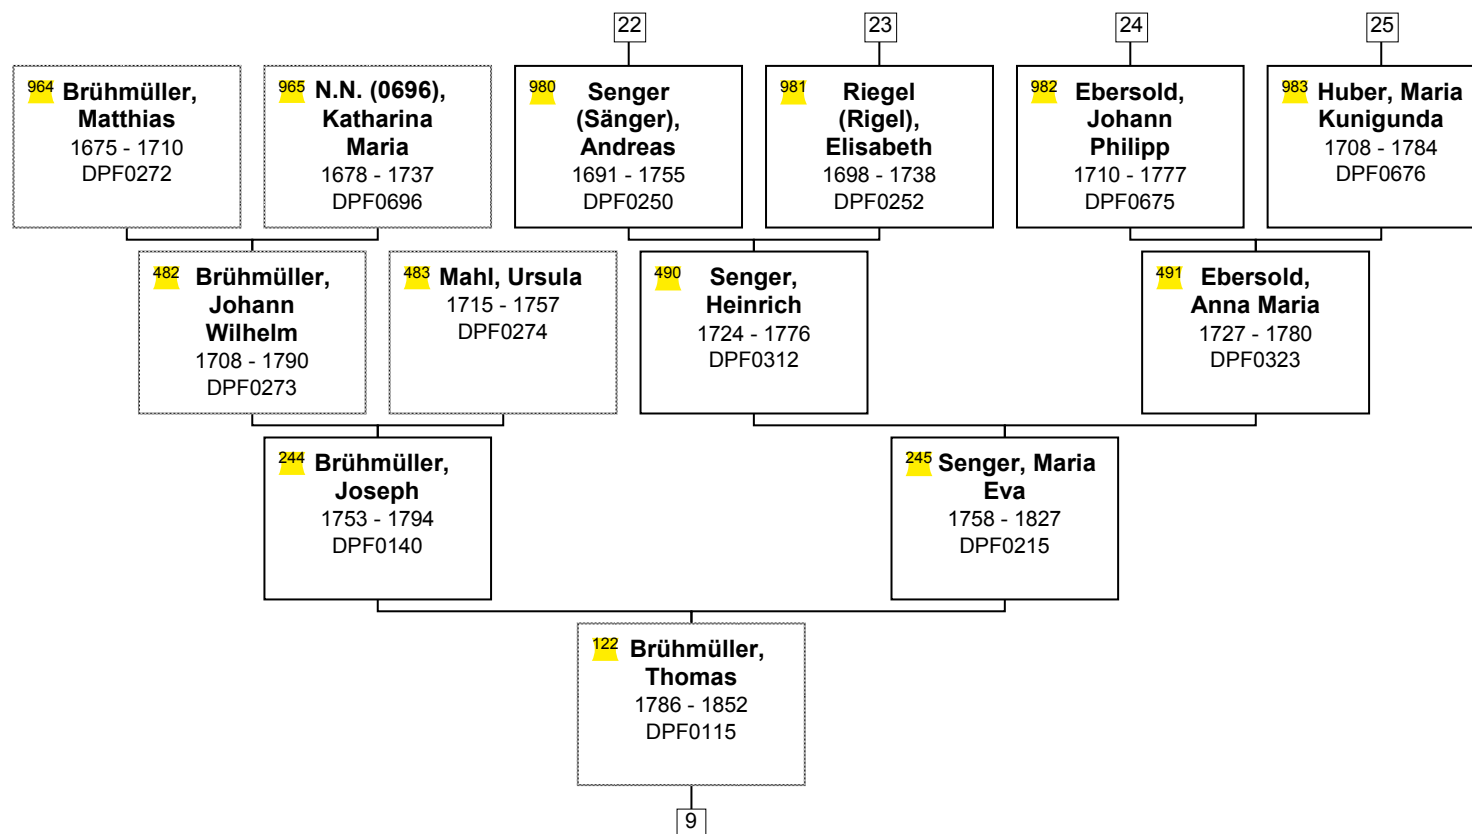

166 Mahns,
Joachim
1762 -
DPF0248

83 Mahns, Maria
Catherina
1777 - Zw.
17.Mai.1800 –
05.Oktober.1826
DPF0057

4

**1970 Haag (Haack),
Leonhard**
1680 -
DPF1160

**985 Haag (Haack),
Anna Maria**
1698 - 1738
DPF1520

26

1974 **Huber, Jakob**
1680 -
DPF1556

987 **Huber, Anna Maria**
1696 - 1734
DPF0399

26