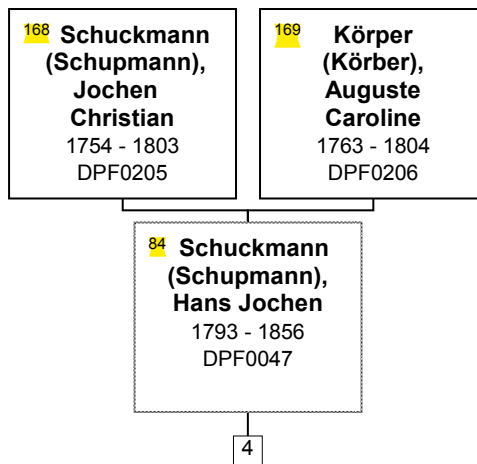

166 Mahns,
Joachim
1762 -
DPF0248

83 Mahns, Maria
Catherina
1777 - Zw.
17.Mai.1800 –
05.Oktober.1826
DPF0057

4

**1970 Haag (Haack),
Leonhard**
1680 -
DPF1160

**985 Haag (Haack),
Anna Maria**
1698 - 1738
DPF1520

26

1974 **Huber, Jakob**
1680 -
DPF1556

987 **Huber, Anna Maria**
1696 - 1734
DPF0399

26