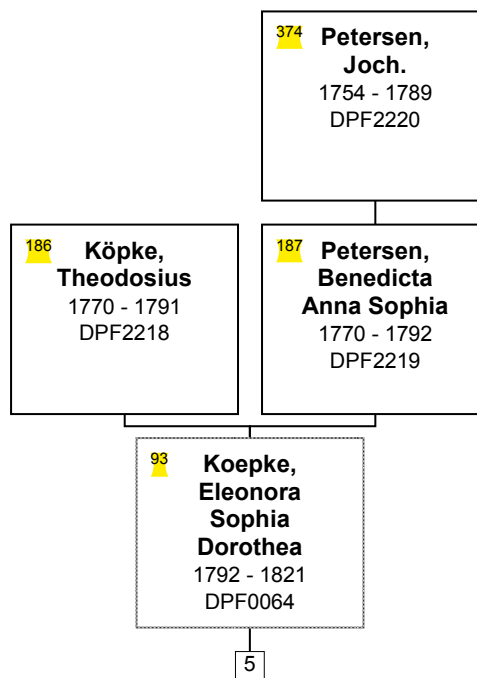

166 Mahns,
Joachim
1762 -
DPF0248

83 Mahns, Maria
Catherina
1777 - Zw.
17.Mai.1800 –
05.Oktober.1826
DPF0057

4

**1970 Haag (Haack),
Leonhard**
1680 -
DPF1160

**985 Haag (Haack),
Anna Maria**
1698 - 1738
DPF1520

26

1974 **Huber, Jakob**
1680 -
DPF1556

987 **Huber, Anna Maria**
1696 - 1734
DPF0399

26