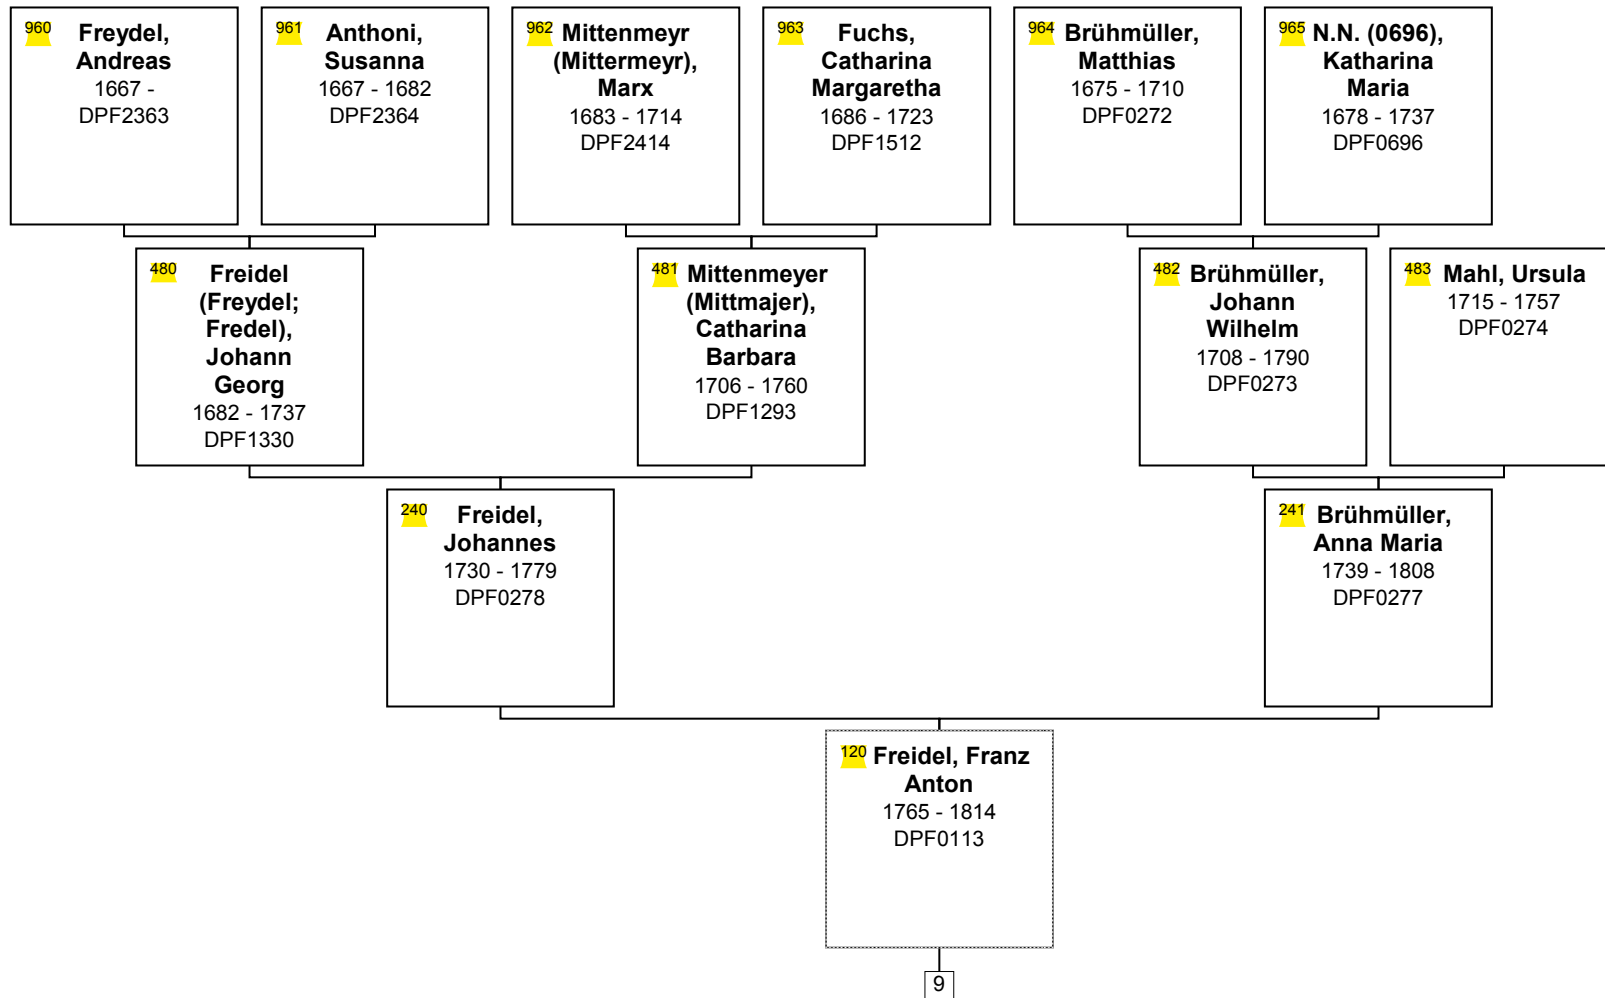

166 Mahns,
Joachim
1762 -
DPF0248

83 Mahns, Maria
Catherina
1777 - Zw.
17.Mai.1800 –
05.Oktober.1826
DPF0057

4

**1970 Haag (Haack),
Leonhard**
1680 -
DPF1160

**985 Haag (Haack),
Anna Maria**
1698 - 1738
DPF1520

26

1974 **Huber, Jakob**
1680 -
DPF1556

987 **Huber, Anna Maria**
1696 - 1734
DPF0399

26